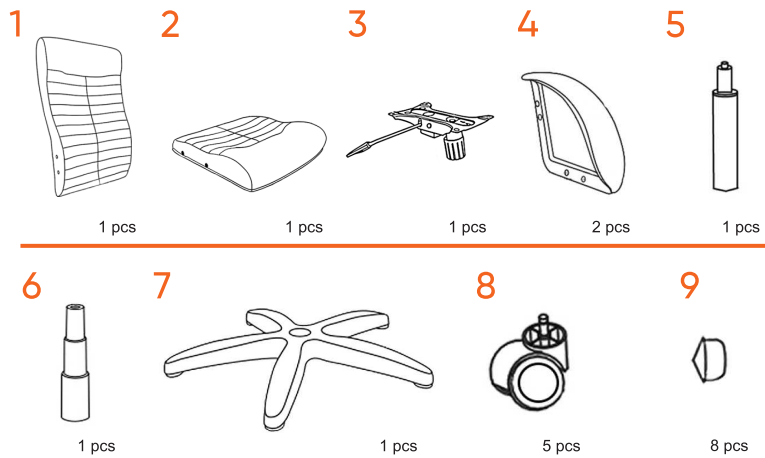

Chairman 480LT

RU ИНСТРУКЦИЯ ПО СБОРКЕ
EN ASSEMBLY INSTRUCTIONS
DE AUFBAUANLEITUNG
FR INSTRUCTIONS DE MONTAGE
IT MANUALE D'USO
ES INSTRUCCIONES DE MONTAJE
CS NÁVOD K MONTÁŽI
KK ЖИНАУ ЖӨНІНДЕГІ НҰСҚАУЛЫҚ